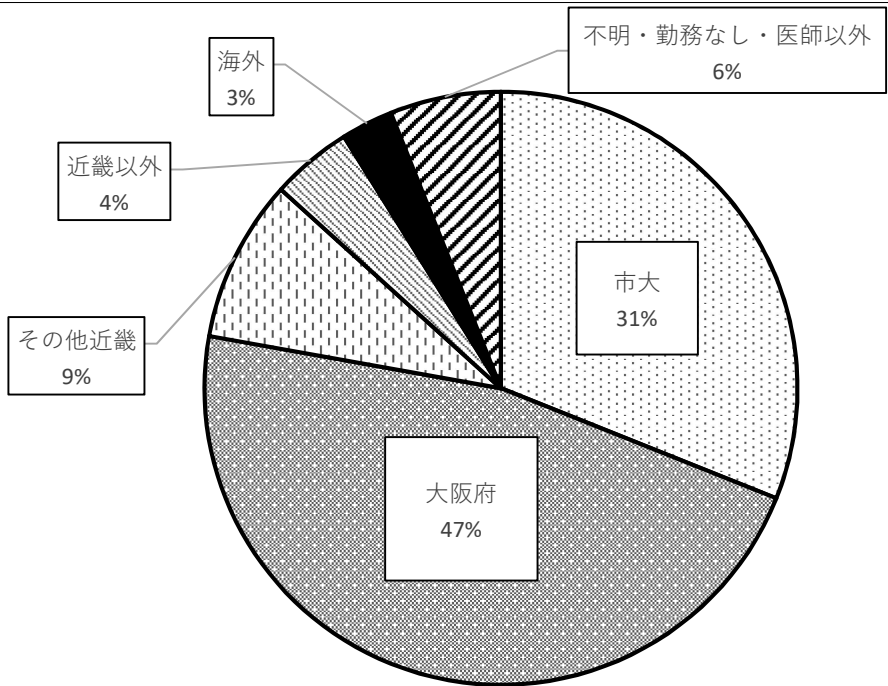

2018年度 卒業生進路調査

【調査日】2018年秋

【調査方法】1998年～2007年の卒業生を対象に、各教室を通じ、本人同意のもと
本人または教室が回答

卒業年	卒業生数	回答者数
1998	85	24
1999	86	33
2000	69	23
2001	74	30
2002	83	28
2003	73	22
2004	87	22
2005	76	22
2006	71	21
2007	85	23
計	789	248

n=248

2018年現在の勤務地