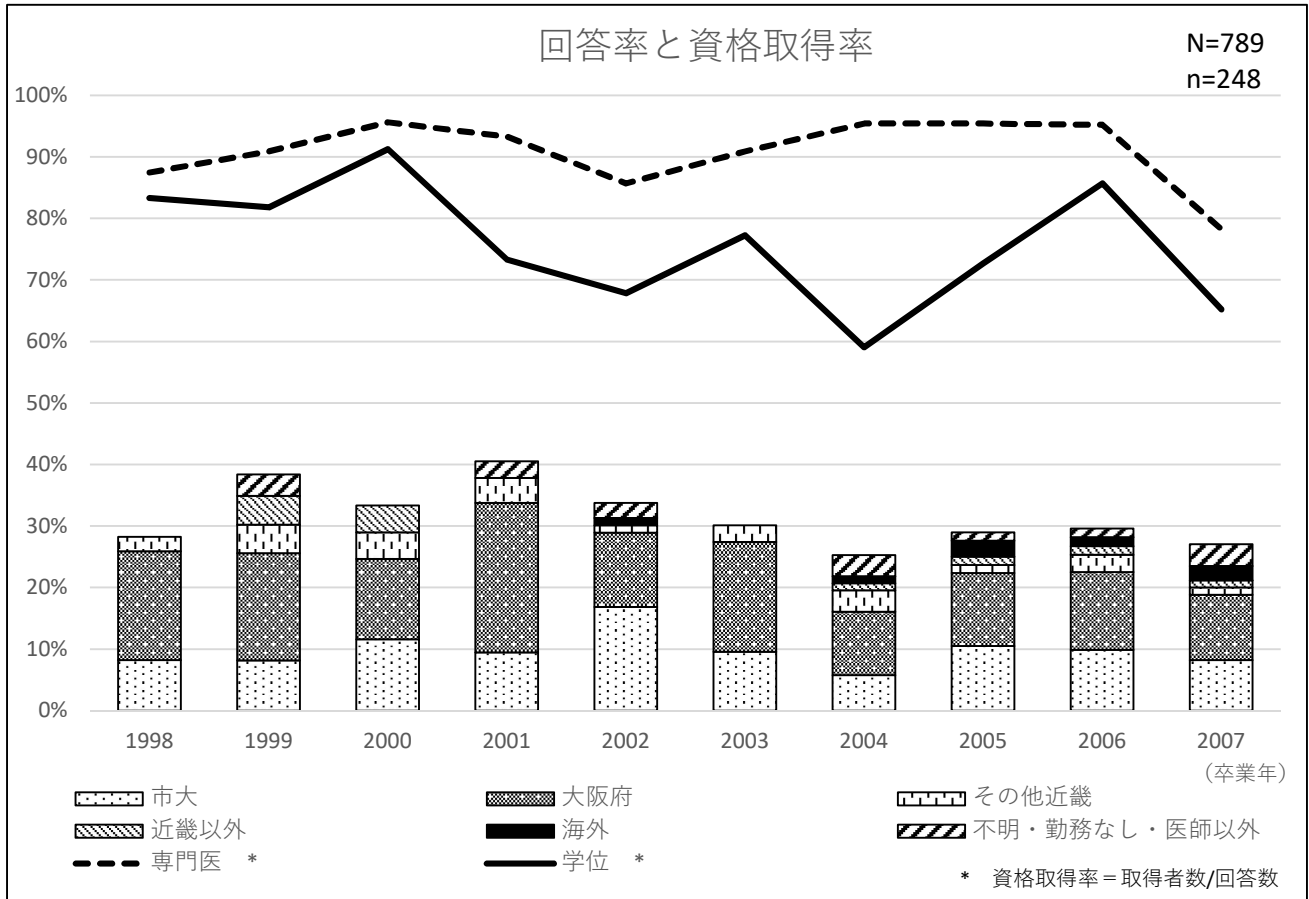

2018年度 卒業生進路調査

【調査日】2018年秋

【調査方法】1998年～2007年の卒業生を対象に、各教室を通じ、本人同意のもと
本人または教室が回答

卒業年	卒業生数	回答者数
1998	85	24
1999	86	33
2000	69	23
2001	74	30
2002	83	28
2003	73	22
2004	87	22
2005	76	22
2006	71	21
2007	85	23
計	789	248

n=248

2018年現在の勤務地